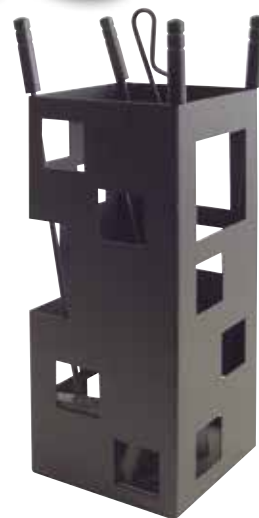

Cassettes

999,95€

Cassette insertable Vimeiro 90 Redpod 11
Pot. calorífica: 10,6 kW. 79x55xh.47 cm. Salida humos \varnothing 200 mm.
PA3013P058

1.199,95€

Cassette insertable Insert 65 Panadero
Pot. calorífica: 7,1 kW. 59,4x61,7xh.49,6 cm. Salida humos \varnothing 150 mm. Cristal vitro hasta 750°. 19037

789,95€

**Cassette insertable
Caramulo 70 Redpod 9**
Pot. calorífica: 9,4 kW. 69x57xh.47 cm. Salida humos \varnothing 180 mm.
PA3013P061

Accesorios

39,95€

Leñero ovalado El zorro
Chapa metálica negra.
56x40xh.17 cm.
9310R449

Producto
TOP

55,95€

Juego leñero con 4 accesorios
F. Cortés Chapa metálica
50x50x100 cm. Incluye recogedor,
escobilla, atizador y tenaza lumbre.
9310R905

44,95€
4 accesorios chimenea
El Zorro 10004
20x20xh.50 cm.
9310R414